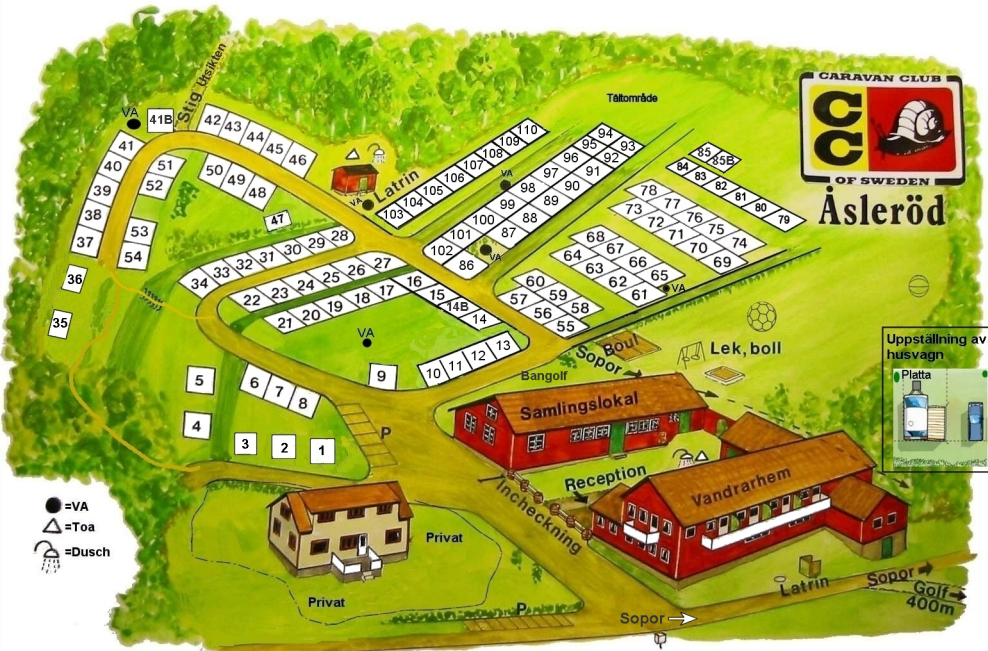

Äsleröd

- = VA
- △ = Toa
- ☔ = Dusch

Uppställning av husvagn

Platta

Sopor