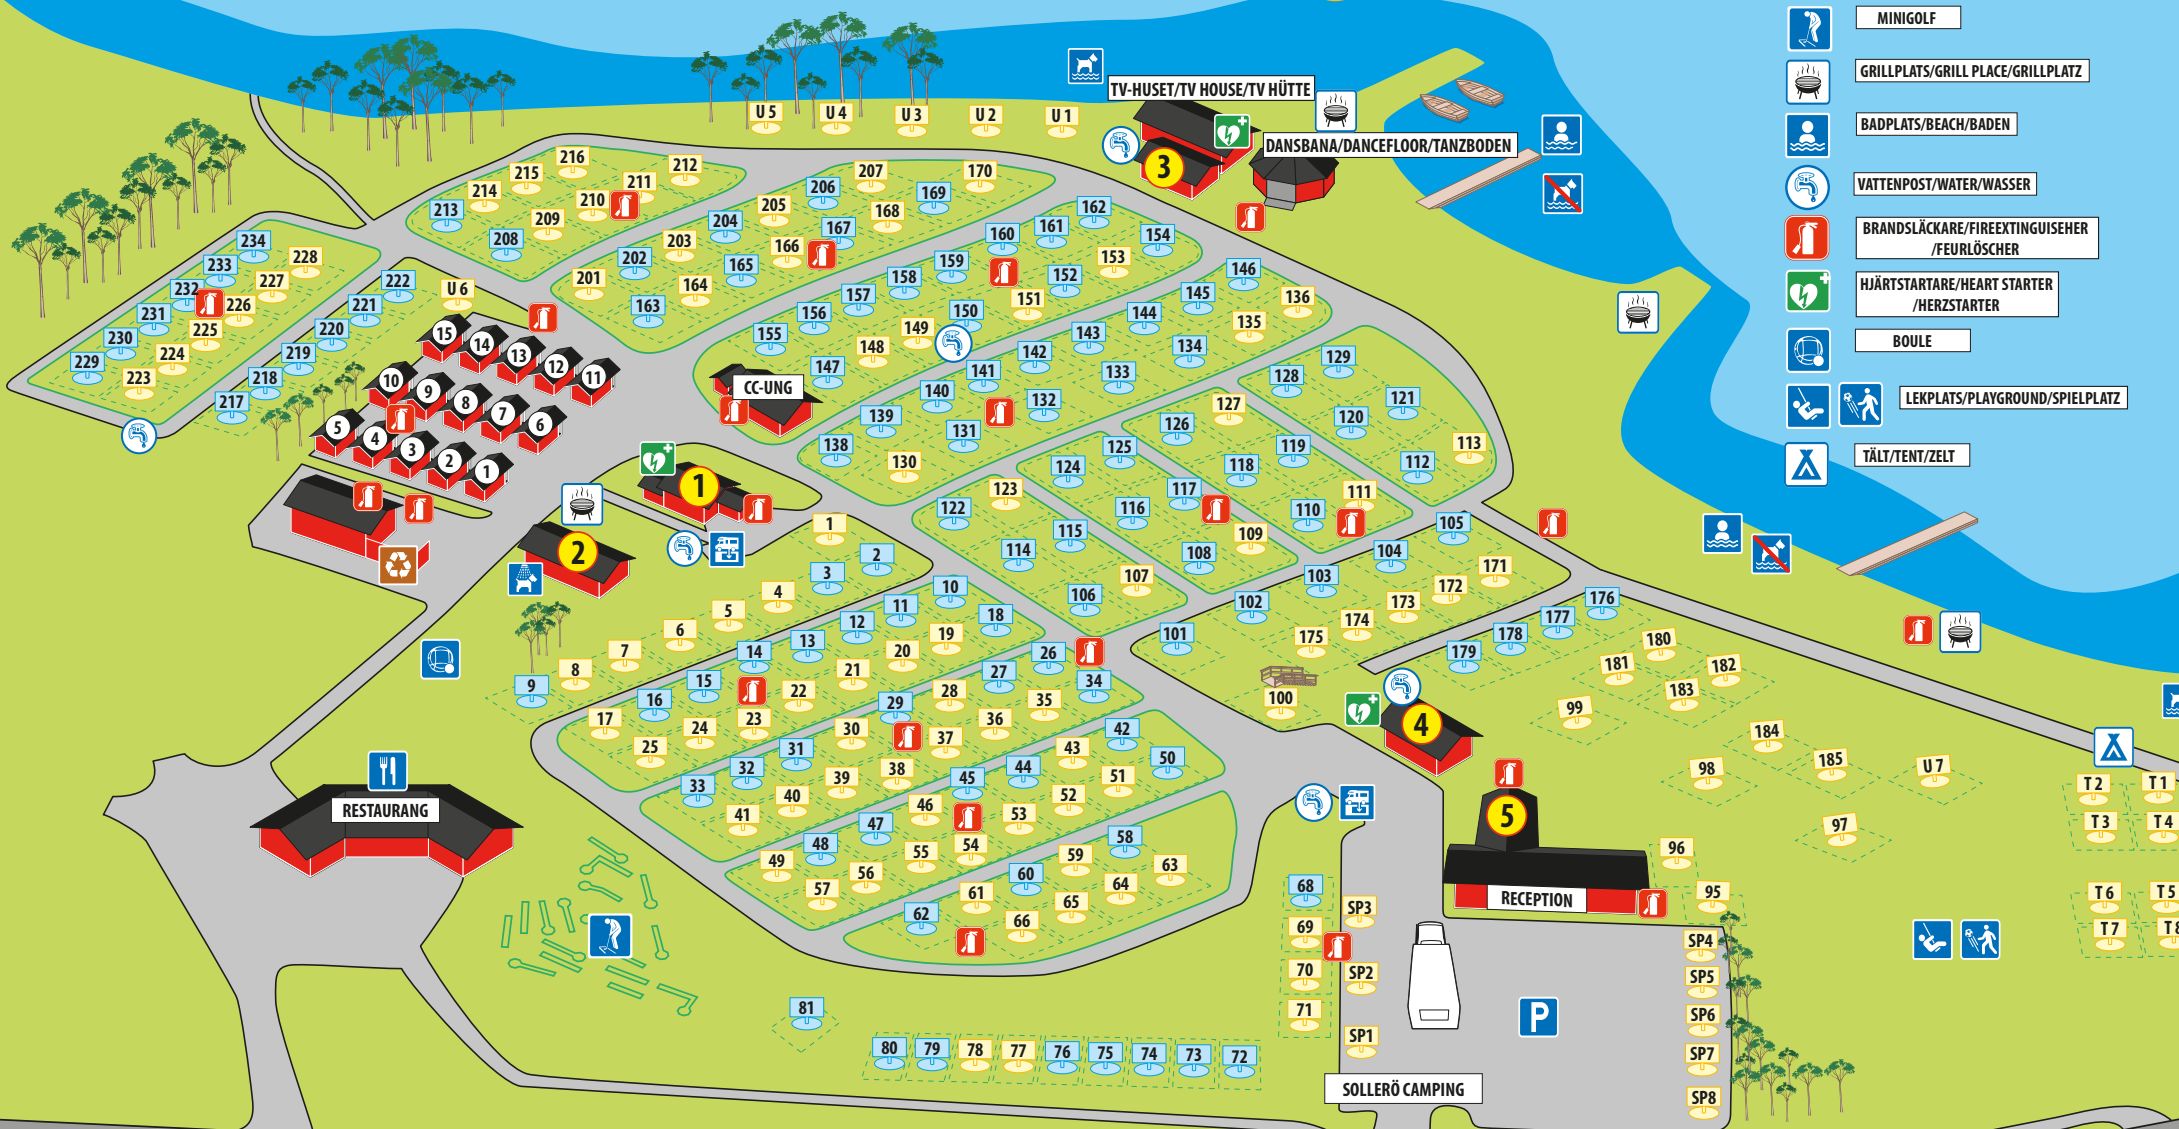

SERVICEHUS/SANITARY HOUSE/TOILETTENANLAGE

- 1 WC   
- 2 WC        
- 3 WC     

- 4 WC       
- 5 WC     

-  GÄSTPLATS/GUEST PITCH/GASTPLATZ
-  SÄSONGSPLATS/SEASON PITCH/SAISONORT
-  SP STÄLLPLATS/SITE/STELLPLATZ
-  T TÄLT EL/TENT EL/ZELT STROM
-  U STÄLLPLATS UTAN EL/SITE WITHOUT EL/STELLPLATZ OHNE STROM
-  HUSBILSTÖMMNING/WAESTEWATER MOBILE HOME /RESTWASSER WOHNMOBILE
-  MILJÖ- & SÖPSTATION/GARBAGE STATION /MÜLLSAMMEL STELLE
-  HUNDBADPLATS/DOG BATH/HUND BADEN
-  HUNDDUSCH/DOG SHOWER/HUNDEUSCHE
-  MINIGOLF
-  GRILLPLATS/GRILL PLACE/GRILLPLATZ
-  BADPLATS/BEACH/BADEN
-  VATTENPOST/WATER/WASSER
-  BRANDSLÄCKARE/FIREEXTINGUISHER /FEUHLÖSCHER
-  HJÄRTSTARTARE/HEART STARTER /HERZSTARTER
-  BOULE
-  LEKPLATS/PLAYGROUND/SPIELPLATZ
-  TÄLT/TENT/ZELT

från SOLLERÖ CENTRUM och MORA

från GESUNDA och LEKSAND