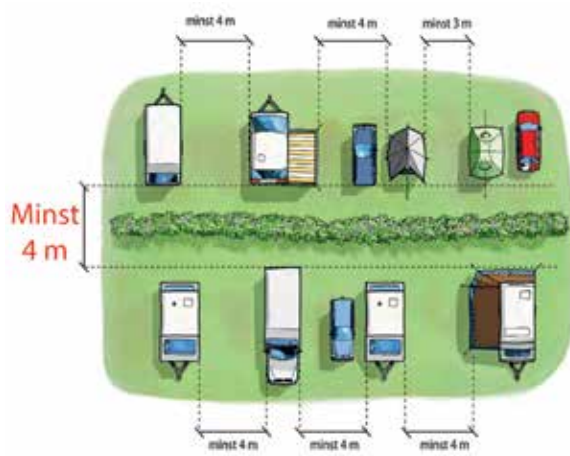

SAFETY, COMFORT AND SECURITY

SAFETY DISTANCE

Distance between camping units at least 4 m.

FIRE SAFETY

The campsite has fire extinguishers all over the area. Find out where your nearest extinguisher is. Smoke alarms are installed in our buildings.

GRILL

Great care and consideration should be exercised when lighting fires and barbecuing. Disposable barbecue is used on protective surfaces. Used charcoal is disposed of at designated containers.

THE CONNECTION CABLE

The connection cable must be of an approved type with an area of 3x2.5mm². The length of the cable may be a maximum of 25 m.

GAS SAFETY

All recreational vehicles parked at the campsite must be gas tested once a year. Feel free to ask the campsite hosts about the possibility of gas testing on site if necessary.

DEFIBRILLATOR

Available at the reception and at the entrance to the shower/toilet.

SPEED

A maximum of 10 km/h is what applies throughout the area.