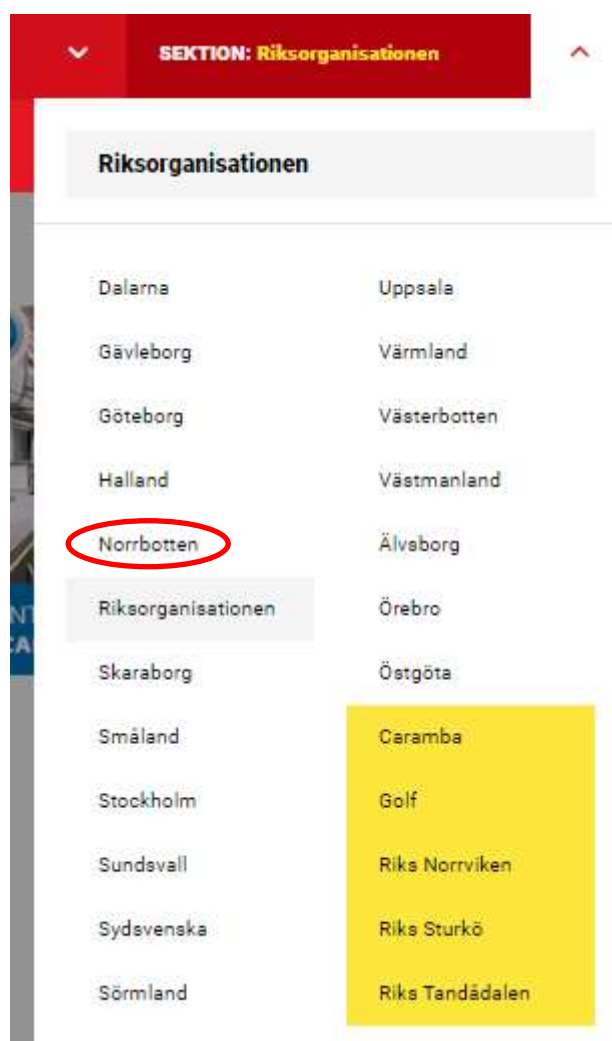

INLOGGNING

Medlemsnummer:

Lösenord:

INLOGGNING

[Glömt lösenord/ Ny medlem](#)

Klicka på "Login". Du får nu upp denna bild.

Fyll i ditt medlemsnummer

Fyll i ditt lösenord

Klicka på INLOGGNING

Du kommer nu åter till Riksorganisationens startside och ditt namn kommer upp i övre högra hörnet. För att byta till Norrbotten eller önskad sektion klicka på "SEKTION: Riksorganisation"

Välj vilken sektion du vill komma till genom att klicka på den. Därefter dyker detta korta meddelande upp.

Klicka på OK för att komma till vald sektion.

Om du senare vill komma till en annan sektion eller tillbaka till Riksorganisationens startside gör du på samma sätt.