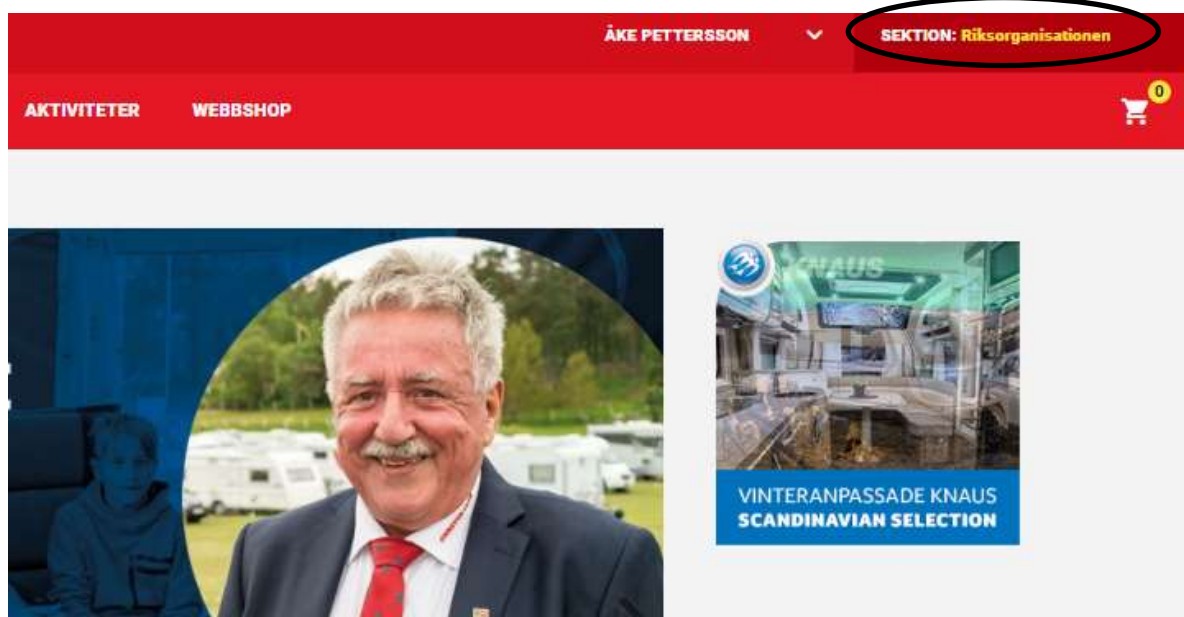

Öppna Caravan Clubs hemsida www.caravanclub.se du bör nu kommit till följande sida.

Bilden som visas varierar över tiden efterhand som sidan uppdateras. Det viktigaste ser du i övre högra hörnet, rubrikerna "Login" och "Bli medlem".

Klicka på INLOGGNING

Du kommer nu åter till Riksorganisationens startside och ditt namn kommer upp i övre högra hörnet. För att byta till Norrbotten eller önskad sektion klicka på "SEKTION: Riksorganisation"