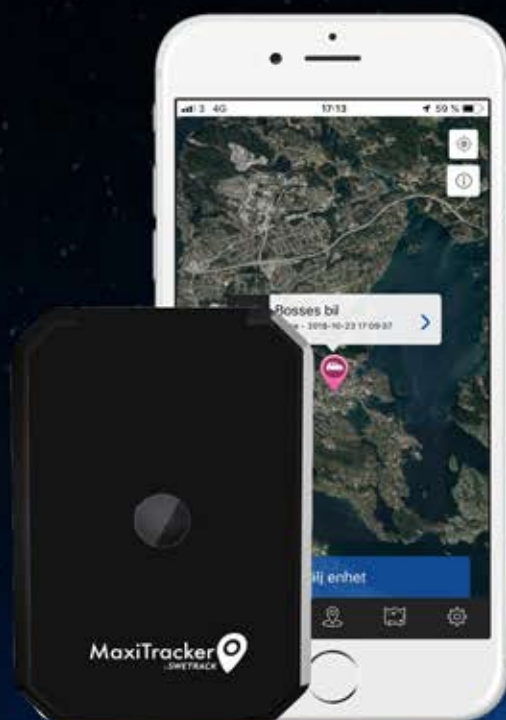

VI PRESENTERAR
MAXITRACKER

**KOMPROMISSLÖS
PORTABEL GPS-SPÅRNING!**

990:-
INKL. MOMS