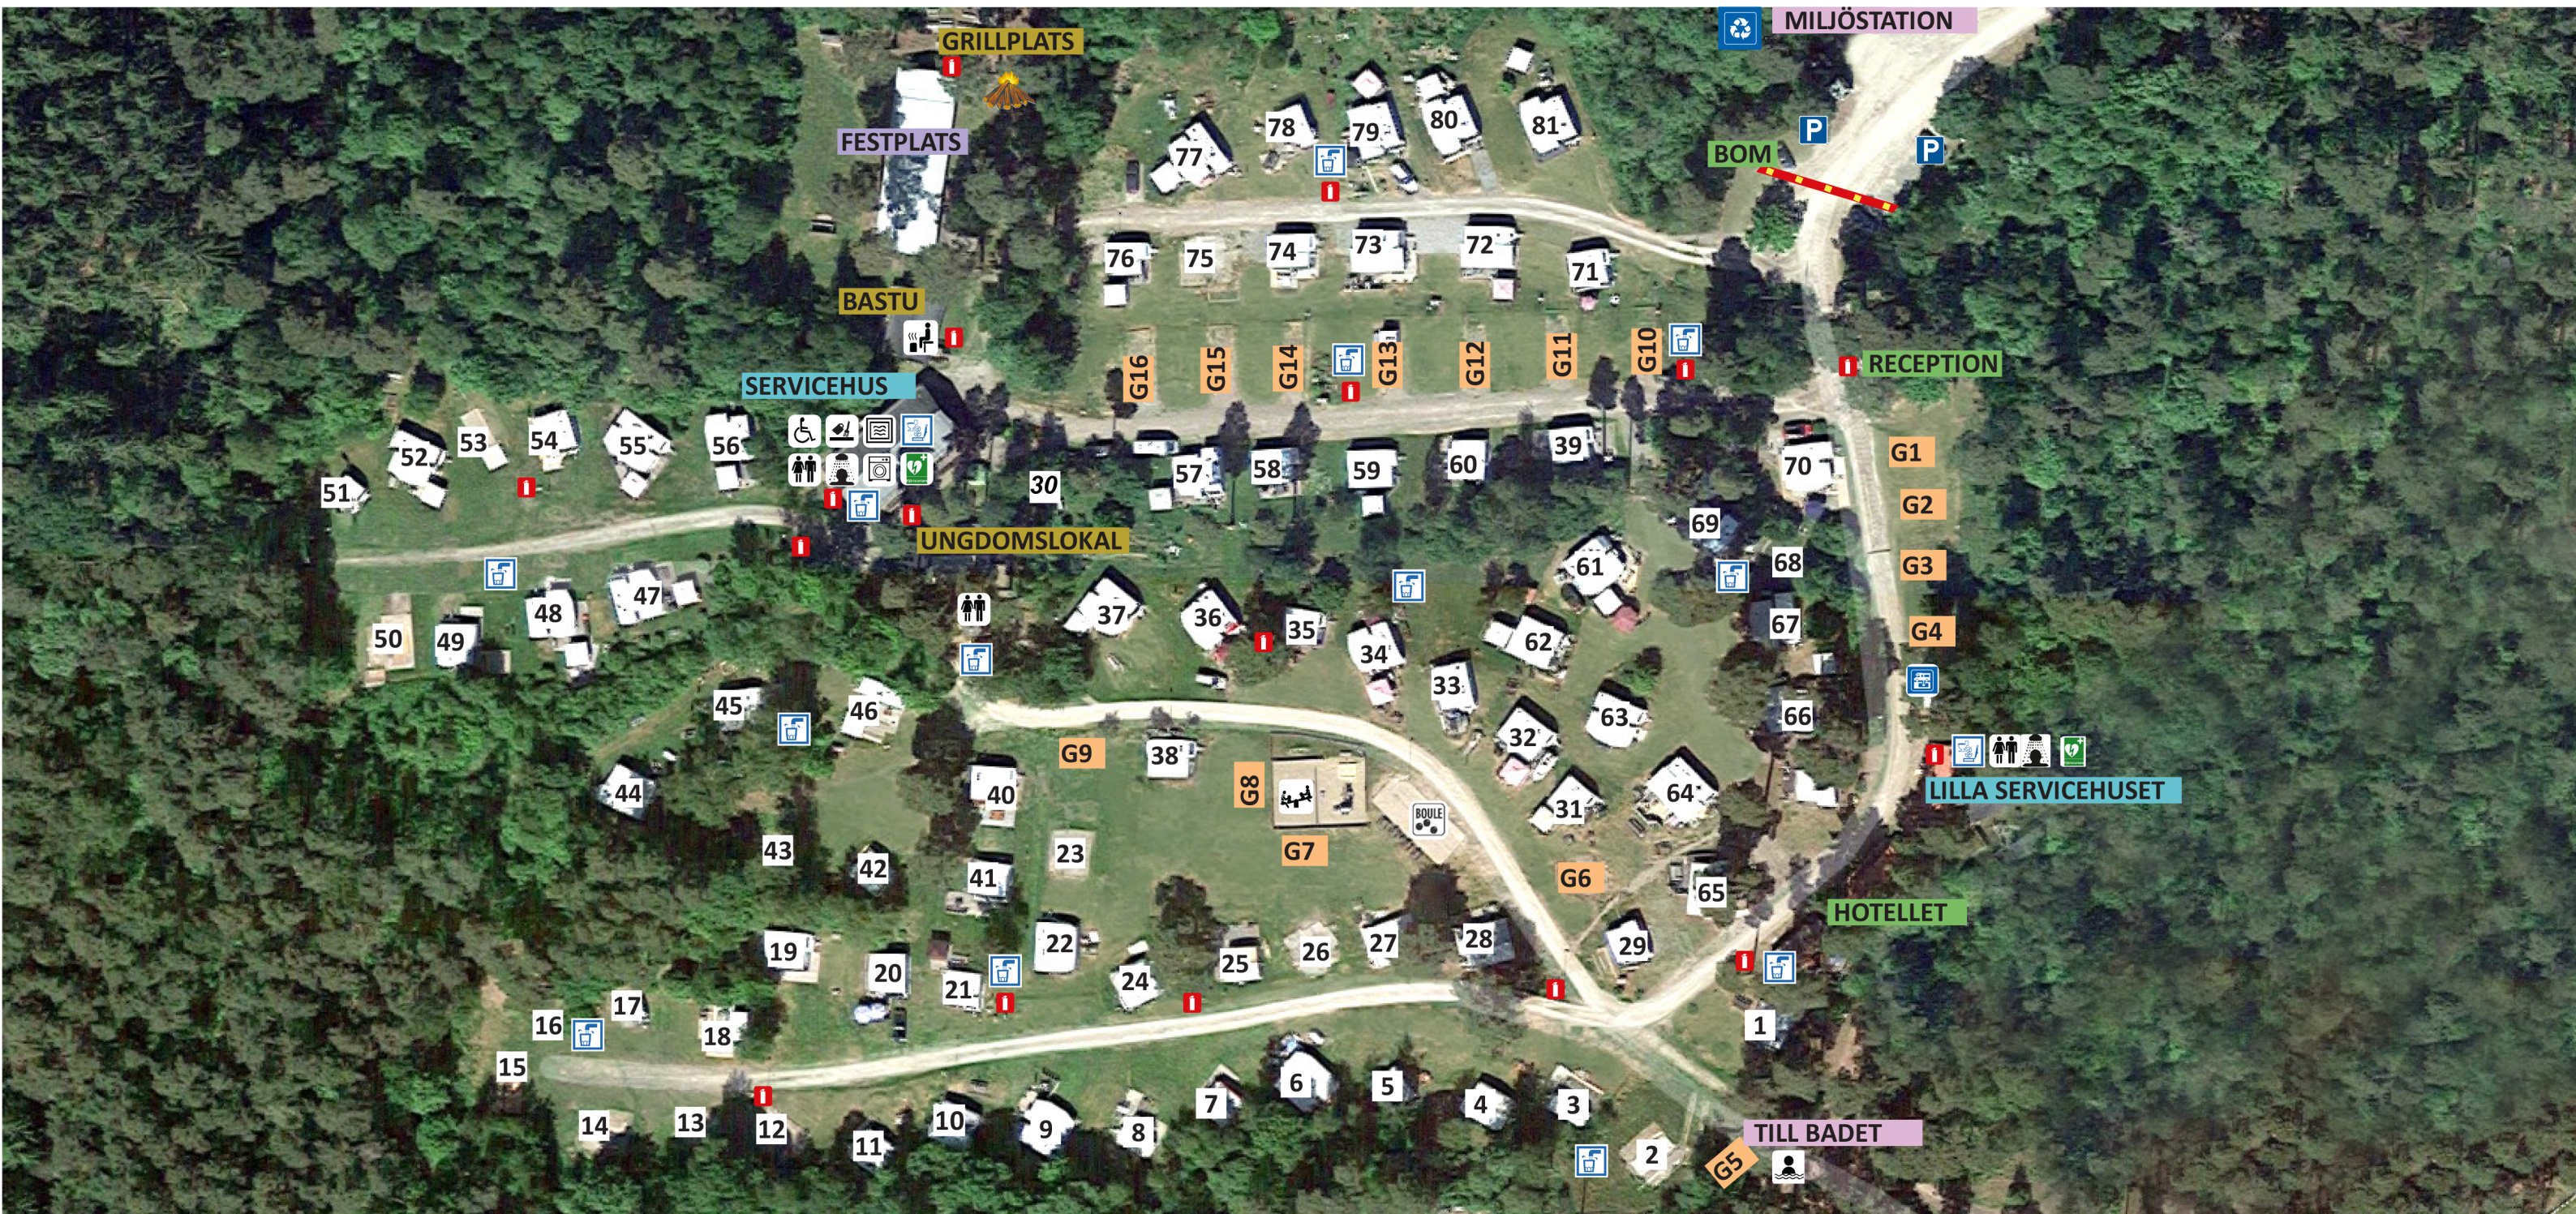

CARAVAN CLUB ÖRSTIG

SÄSONGARE	PARKERING	LATRINVASK	010-146 83 70
GÄSTPLATSER	MILJÖSTATION	BAD	reception.orstig@cc-camping.se
FESTPLATS	DRICKSVATTEN	LEKPLATS	Caravan Club of Sweden, Örstig Camping, 611 92 Nyköping
RECEPTION, HOTELLET	BRANDSLÄCKARE	BASTU	GPS 58.72035 N 58° 43' 13.26" N 58° 43.221'
SERVICEHUS	MARKBRUNN FÖR GRÅVATTEN	BOULE-BANA	GPS 17.08783 E 17° 05' 16.20" E 17° 05.270'